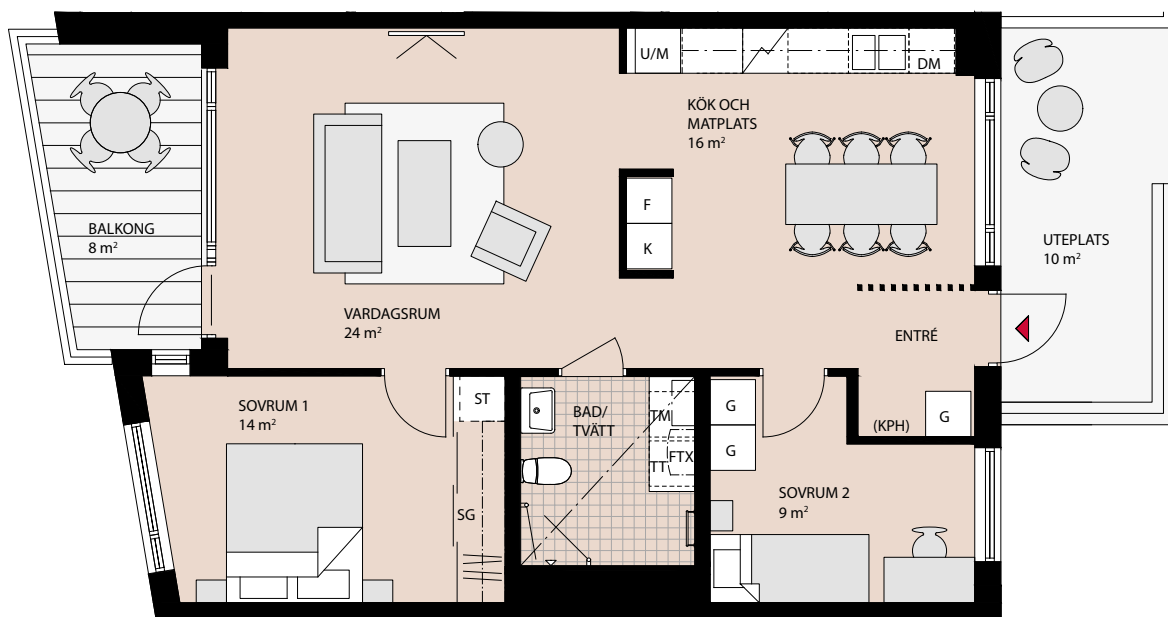

3 rum och kök 77 m²

1001

- Lägenhet i markplan med uteplats och balkong åt öster respektive väster
- Kök med plats för matplats
- Stort sovrum med rymlig skjutdörrsgarderob
- Extra hög takhöjd på cirka 3,2 m samt överljus på flera fönster

K Kyl	KM Kombimaskin
F Frys	G Garderob
K/F Kyl/Frys	SG Skjutdörrsgarderob
DM Diskmaskin	KLK Klädkammare
Induktionshäll	FTX Lägenhetsaggregat
U/M Ugn/mikro högskåp	(KPH) Plats för klädhängare
ST Städskåp	— — — Avvikande rumshöjd
Städ i skjutdörrsgarderob	▲ Entré
TM Tvättmaskin	
TT Torktumlare	

Mindre avvikelser
i planlösningen
kan förekomma