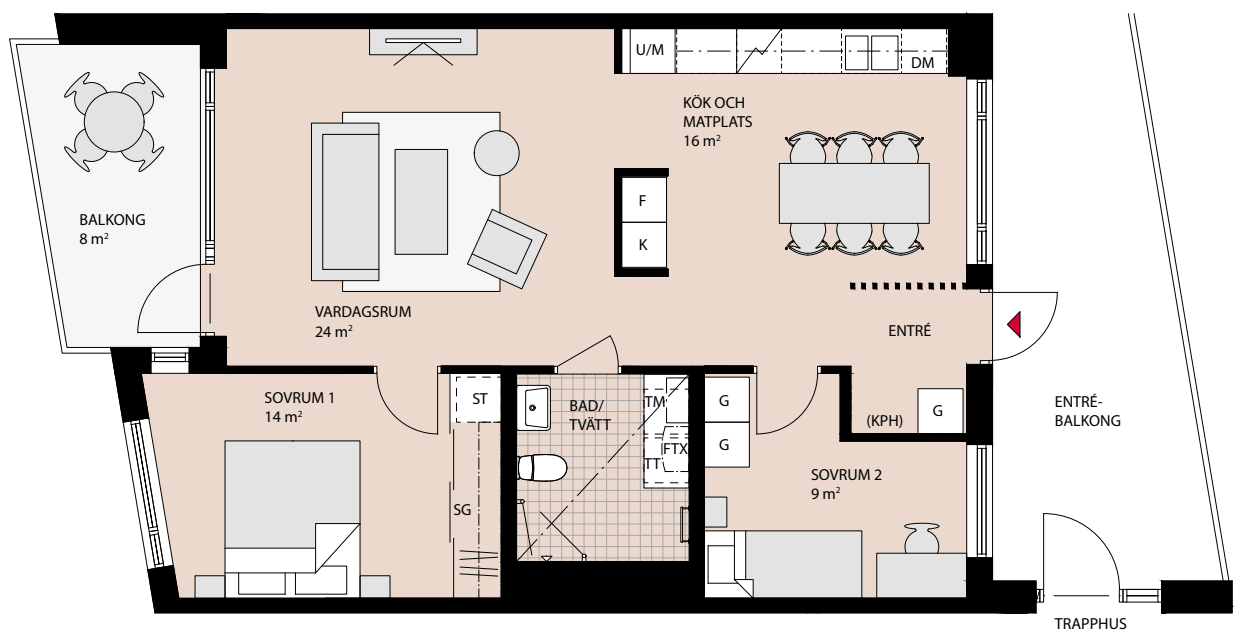

# 3 rum och kök 77 m<sup>2</sup>

1103, 1203

- Härlig balkong åt väster
- Öppna sociala ytor mellan kök och vardagsrum
- Stort sovrum med rymlig skjutdörrsgarderob

K	Kyl
F	Frys
K/F	Kyl/Frys
DM	Diskmaskin
Induktion	Induktionshäll
U/M	Ugn/mikro högskåp
ST	Städsåkåp
ST	Städ i skjutdörrsgarderob
TM	Tvättmaskin
TT	Torktumlare

KM	Kombimaskin
G	Garderob
SG	Skjutdörrsgarderob
KLK	Klädkammare
FTX	Lägenhetsaggregat
(KPH)	Plats för klädhängare
— · —	Avvikande rumshöjd
▲	Entré

Mindre avvikelser  
i planlösningen  
kan förekomma