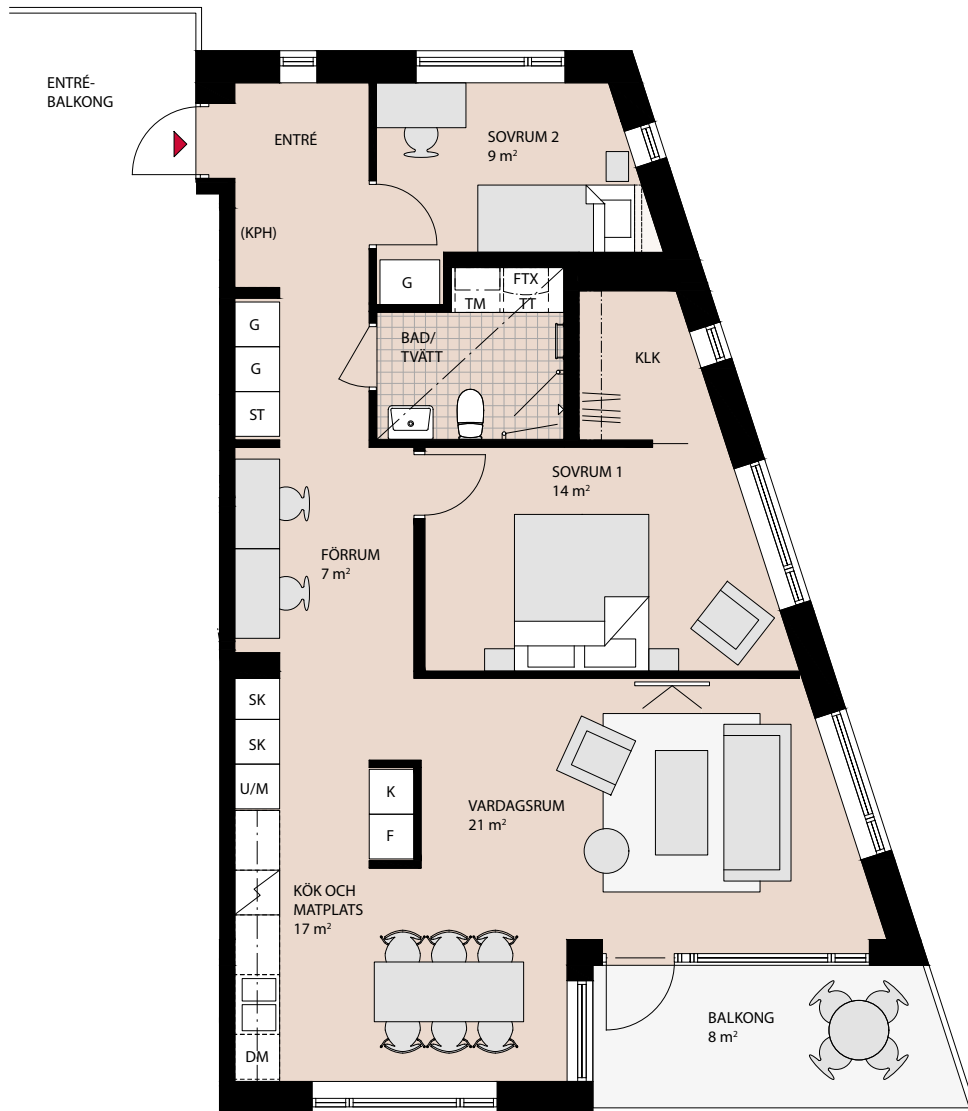

3,5 rum och kök 87 m²

1105, 1205, 1303, 1403, 1503

- Gavellägenhet med balkong åt sydost
- Ljusinsläpp från tre väderstreck
- Rymligt kök med extra skafferiskåp
- Öppna sociala ytor mellan kök och vardagsrum
- Förrum med plats för arbetsplats
- Stort sovrum med rymlig klädkammare

K	Kyl
F	Frys
K/F	Kyl/Frys
DM	Diskmaskin
☑	Induktionshäll
U/M	Ugn/mikro högskåp
ST	Städskåp
ST	Städ i skjutdörrsgarderob
TM	Tvättmaskin
TT	Torktumlare

KM	Kombimaskin
G	Garderob
SG	Skjutdörrsgarderob
KLK	Klädkammare
FTX	Lägenhetsaggregat
(KPH)	Plats för klädhängare
— · —	Avvikande rumshöjd
▲	Entré

Mindre avvikelser
i planlösningen
kan förekomma