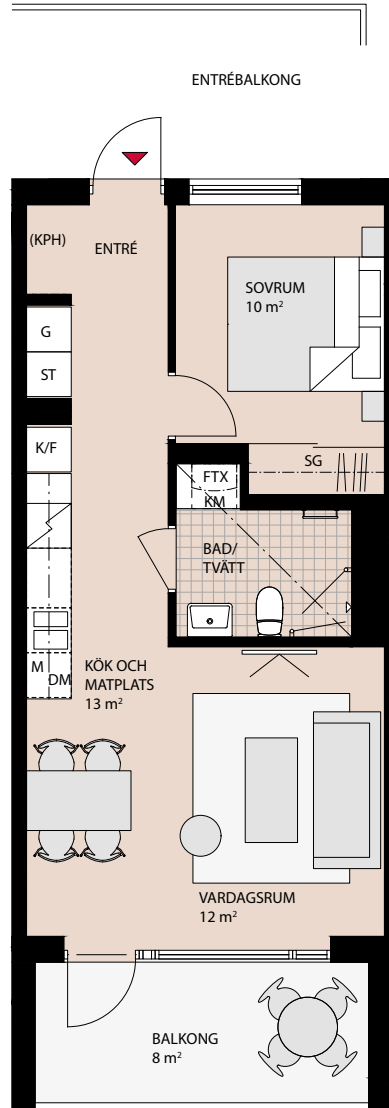

2 rum och kök 46 m²

1106, 1206, 1304, 1404, 1504

- Genomgående lägenhet med balkong åt söder
- Matplats och vardagsrum i öppen planlösning
- Sovrum mot gård med skjutdörrsgarderob

- K Kyl
- F Frys
- K/F Kyl/Frys
- DM Diskmaskin
- / Induktionshäll/Ugn
- M Mikro
- ST Städskåp
- ST Städ i skjutdörrsgarderob
- TM Tvättmaskin
- TT Torktumlare

- KM Kombimaskin
- G Garderob
- SG Skjutdörrsgarderob
- KLK Klädkammare
- FTX Lägenhetsaggregat
- (KPH) Plats för klädhängare
- · — Avvikande rumshöjd
- ▲ Entré

Mindre avvikelser
i planlösningen
kan förekomma