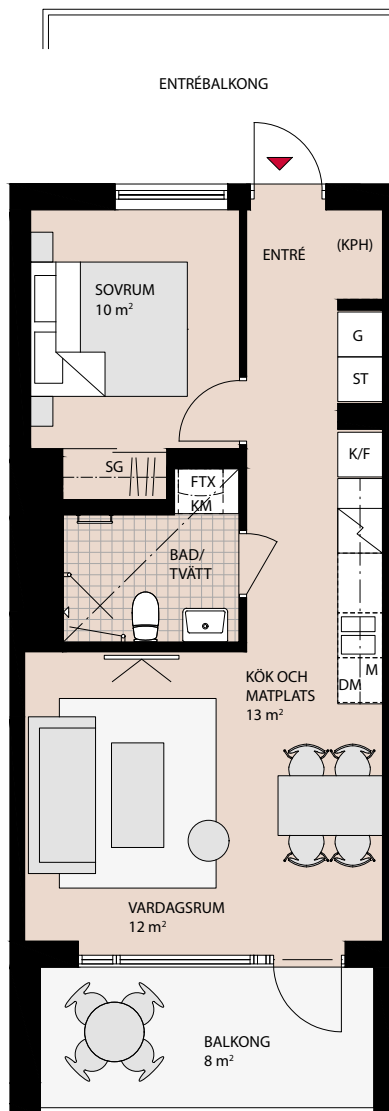

2 rum och kök 46 m²

1107, 1207, 1305, 1405, 1505

- Genomgående lägenhet med balkong åt söder
- Matplats och vardagsrum i öppen planlösning
- Sovrum mot gård med skjutdörrsgarderob

K	Kyl
F	Frys
K/F	Kyl/Frys
DM	Diskmaskin
☑	Induktionshäll/Ugn
M	Mikro
ST	Städskåp
ST	Städ i skjutdörrsgarderob
TM	Tvättmaskin
TT	Torktumlare

KM	Kombimaskin
G	Garderob
SG	Skjutdörrsgarderob
KLK	Klädkammare
FTX	Lägenhetsaggregat
(KPH)	Plats för klädhängare
---	Avvikande rumshöjd
▲	Entré

Mindre avvikelser
i planlösningen
kan förekomma

Ahrenbergsgata

Elsa Anderssons gata

Gatafasad mot söder