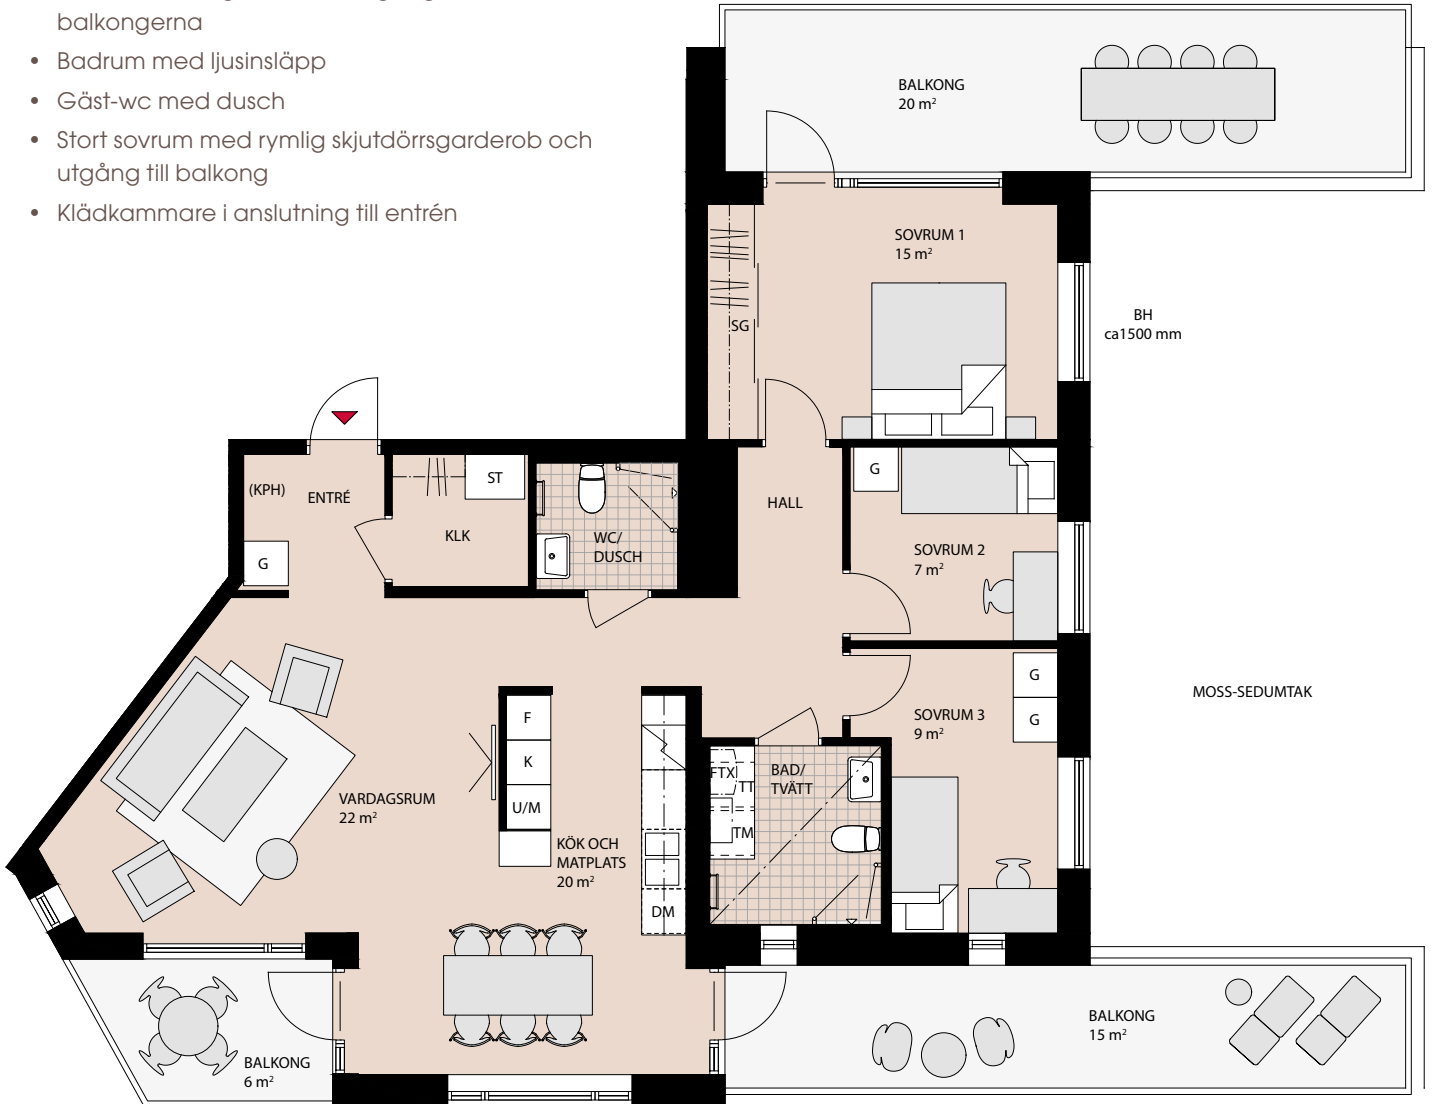

4 rum och kök 100 m²

1601

- Ljus lägenhet med penthousekänsla
- Tre balkonger åt olika väderstreck för sol hela dagen
- Kök och vardagsrum med utgång till två av balkongerna
- Badrum med ljusinsläpp
- Gäst-wc med dusch
- Stort sovrums med rymlig skjutdörrsgarderob och utgång till balkong
- Klädkammare i anslutning till entrén

K Kyl	KM Kombimaskin
F Frys	G Garderob
K/F Kyl/Frys	SG Skjutdörrsgarderob
DM Diskmaskin	KLK Klädkammare
 Induktionshäll	FTX Lägenhetsaggregat
U/M Ugn/mikro högskåp	(KPH) Plats för klädhängare
ST Städsåkåp	— — — Avvikande rumshöjd
 Städ i skjutdörrsgarderob	▲ Entré
TM Tvättmaskin	
TT Torktumlare	

Mindre avvikelser
i planlösningen
kan förekomma